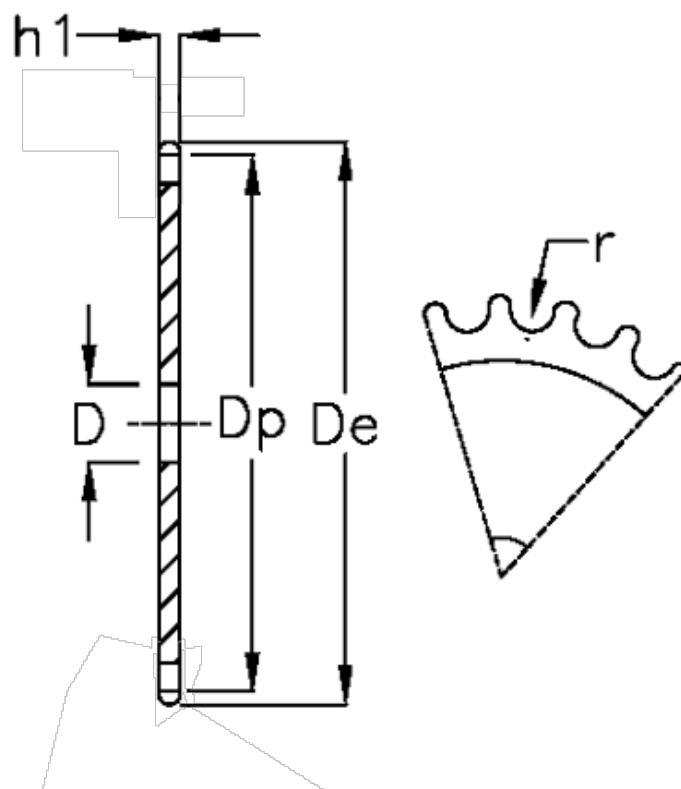

Varenummer: 616021008024
Beskrivelse: Pladehjul 16 B-1 Z=24 simplex

Mål

Antal tænder	= 24	r = 15.88
C	= 3	
D	= 20	
De	= 205.5	
Dp	= 194.59	
For kædebetegnelse	= 16 B-1	
For kæde størrelse	= 1 tomme x 17,02 mm	
h1	= 16.2	